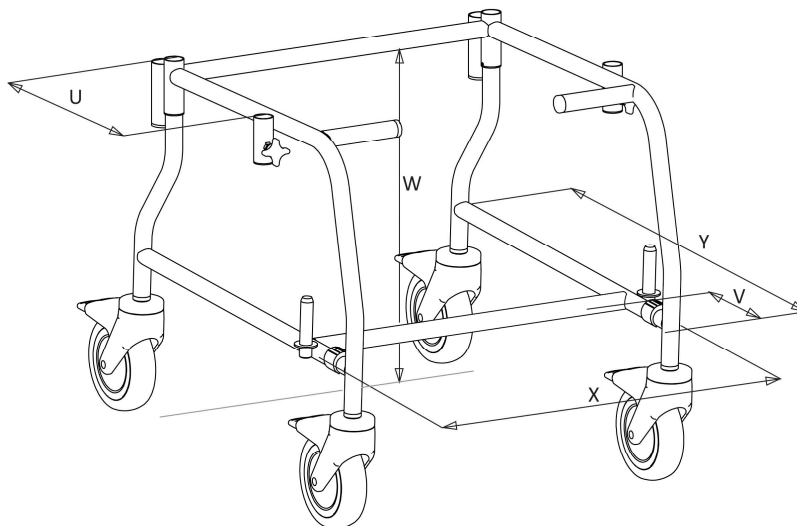

T40 AUTO

Dimension	Standard (mm)
Width (X)	
W	480
Y	570
U	270
V	110